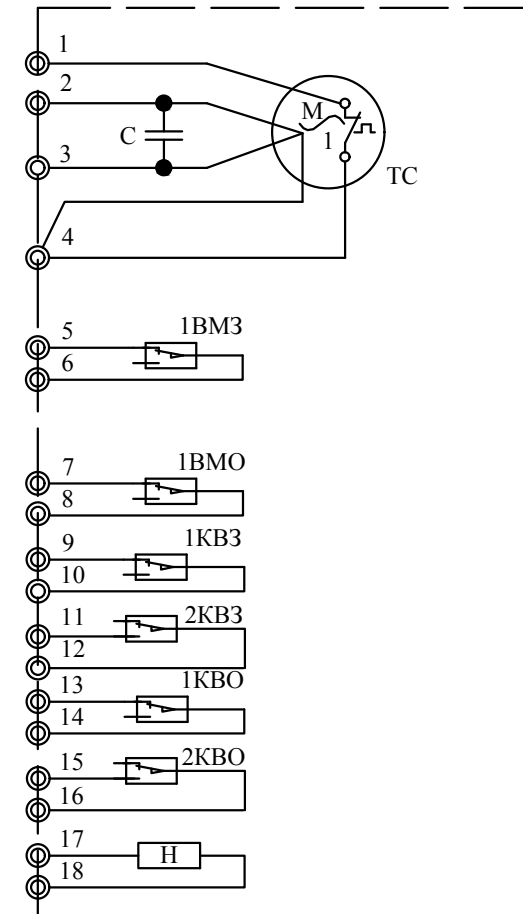

четвертьоборотные электропривода серии ГЗ-ОФ (М) (220В)

Пользователь

Электропривод ГЗ

Токовый датчик ПТ-3*

Токовый датчик ПТ-2*

Омический датчик*

*опционально, по заказу.