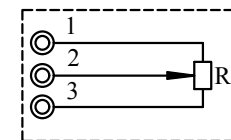

четвертьоборотные электропривода серии ГЗ-ОФ (М) (220В)

Пользователь

Электропривод ГЗ

Токовый датчик ПТ-3*

Токовый датчик ПТ-2*

Омический датчик*

*опционально, по заказу.