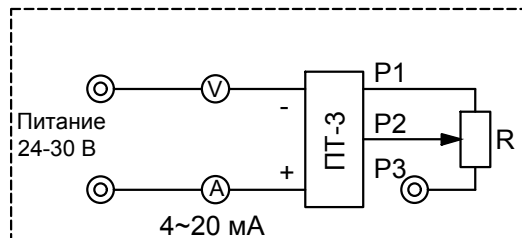

четвертьоборотные электропривода серии ГЗ-ОФ (М) (220В)

Пользователь

Электропривод ГЗ

Токовый датчик ПТ-3*

Токовый датчик ПТ-2*

Омический датчик*

*опционально, по заказу.