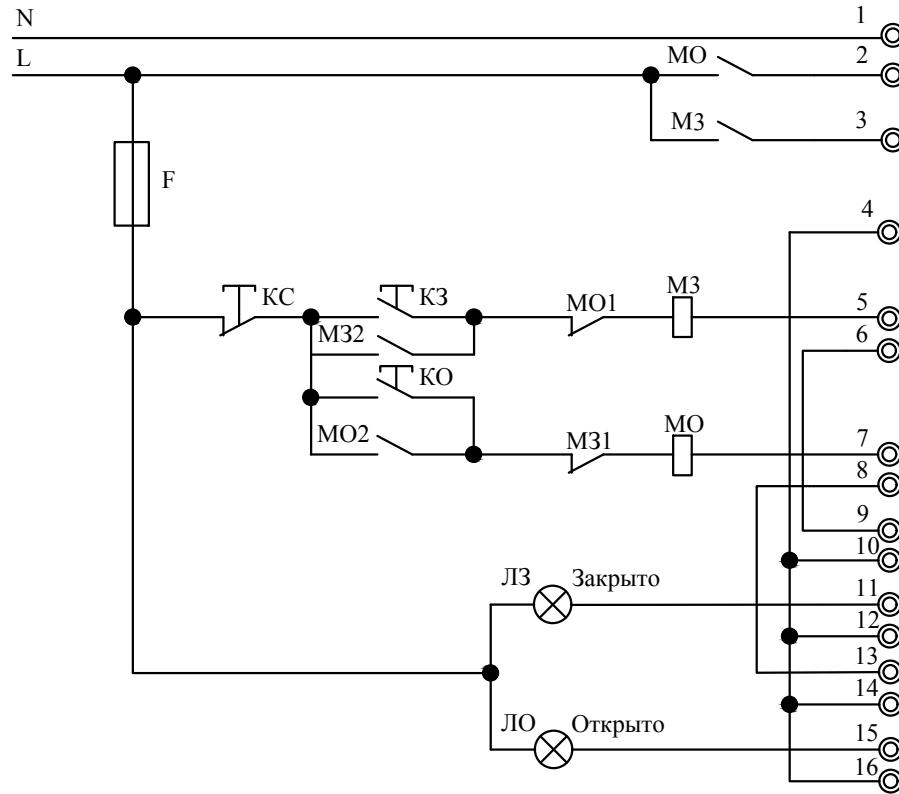

четвертьоборотные электропривода серии ГЗ-ОФ (М) (220В)

Пользователь

Электропривод ГЗ

Токовый датчик ПТ-3*

Токовый датчик ПТ-2*

Омический датчик*

*опционально, по заказу.