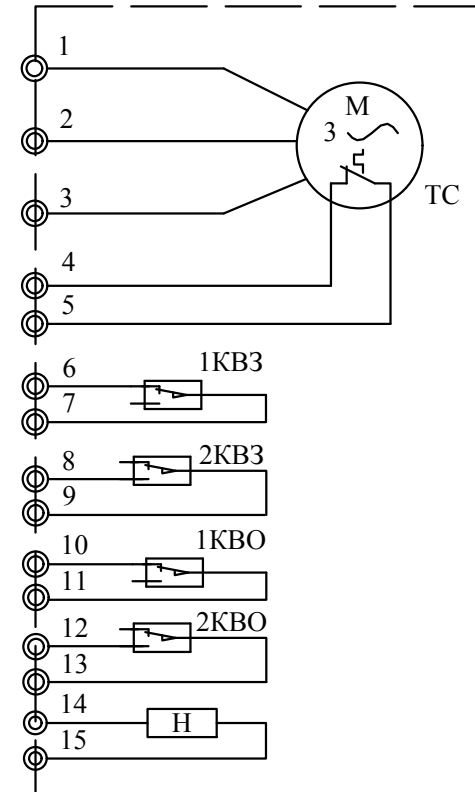

четвертьоборотные электропривода серии ГЗ-ОФ(К) (380В)

Пользователь

Электропривод ГЗ

Токовый датчик ПТ-3*

Токовый датчик ПТ-2*

Омический датчик*

*опционально, по заказу.