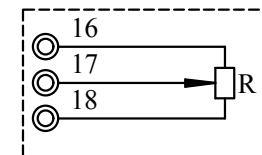

четвертьоборотные электропривода серии ГЗ-ОФ(К) (380В)

Пользователь

Электропривод ГЗ

Токовый датчик ПТ-3*

Токовый датчик ПТ-2*

Омический датчик*

*опционально, по заказу.