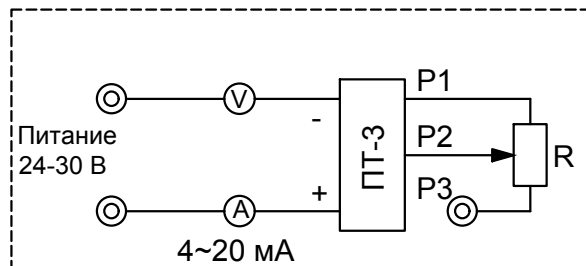

четвертьоборотные электропривода серии ГЗ-ОФ(К) (380В)

Пользователь

Электропривод ГЗ

Токовый датчик ПТ-3*

Токовый датчик ПТ-2*

Омический датчик*

*опционально, по заказу.