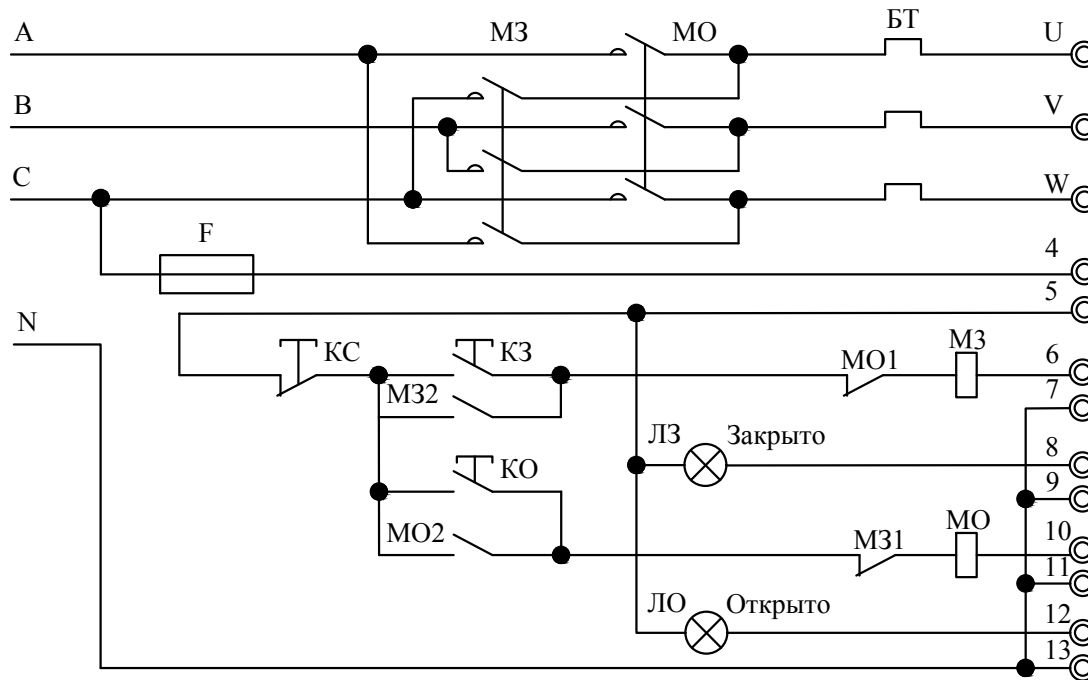

четвертьоборотные электропривода серии ГЗ-ОФ(К) (380В)

Пользователь

Электропривод ГЗ

Токовый датчик ПТ-3*

Токовый датчик ПТ-2*

Омический датчик*

*опционально, по заказу.