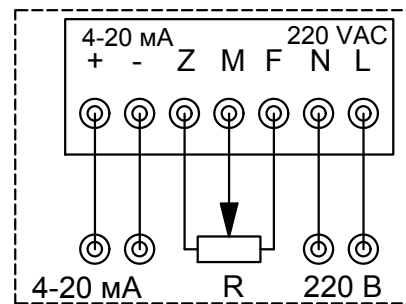

четвертьоборотные электропривода серии ГЗ-ОФ(К) (380В)

Пользователь

Электропривод ГЗ

Токовый датчик ПТ-3*

Токовый датчик ПТ-2*

Омический датчик*

*опционально, по заказу.