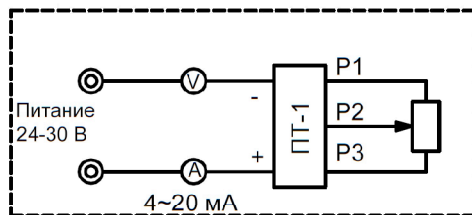

Пользователь

Токовый датчик ПТ-3

Электропривод ГЗ